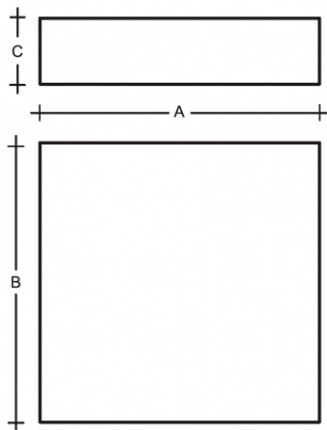

### IZAR B MAX IB.L12.1500M.91

**Typ:** stropní svítidlo

**Stínítko:** akrylátové sklo

**Těleso svítidla:** ocelový plech bíle lakovaný

W	K	Světelný tok modulu lm	Světelný tok svítidla lm	A (mm)	B (mm)	C (mm)	Hmotnost (g)
282	4000	43250	36330	1500	1500	180	87000

**Světelný tok svítidla:** 36330 lm

**A:** 1500 mm

**B:** 1500 mm

**C:** 180 mm

**Hmotnost:** 87000 g

Lucis IB.L12.1500M.1 IZAR B MAX LED / LDC (Polar)

Luminaire: Lucis IB.L12.1500M.1 IZAR B MAX LED  
Lamps: 1 x LED 0385