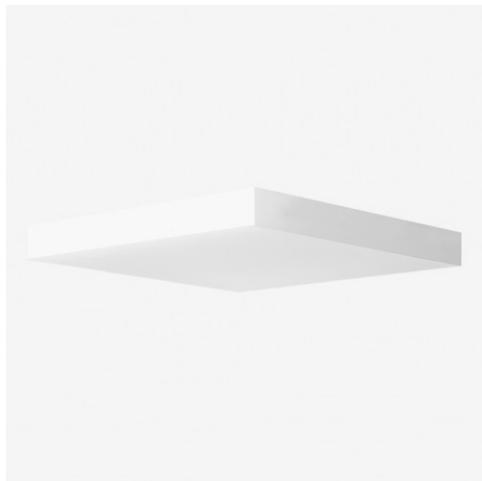

### IZAR B MAX IB.L12.1500M.91

**Typ:** stropní svítidlo

**Stínítko:** akrylátové sklo

**Těleso svítidla:** ocelový plech bíle lakovaný

W	K	Světelný tok modulu lm	Světelný tok svítidla lm	A (mm)	B (mm)	C (mm)	Hmotnost (g)
282	4000	43250	36330	1500	1500	180	87000

**Světelný tok svítidla:** 36330 lm

**A:** 1500 mm

**B:** 1500 mm

**C:** 180 mm

**Hmotnost:** 87000 g

Lucis IB.L12.1500M.1 IZAR B MAX LED / LDC (Polar)

Luminaire: Lucis IB.L12.1500M.1 IZAR B MAX LED  
Lamps: 1 x LED 0385